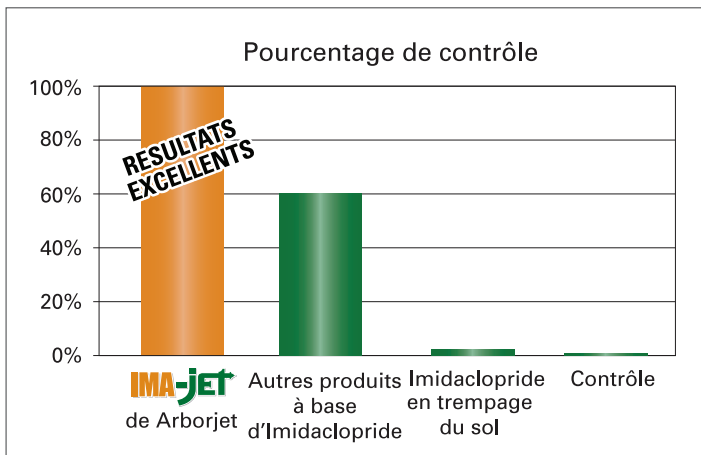

Contrôle de l'agrile du frêne (AF)