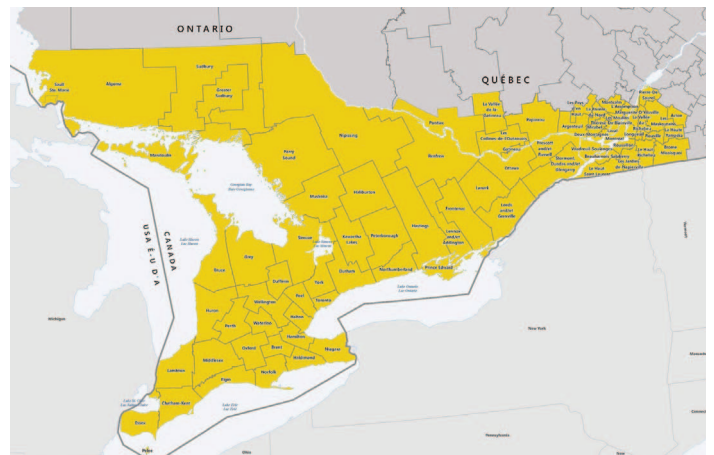

Zones réglementées (AF)

Référence: www.emeraldashborer.info Troy, Michigan, EAB Results, D.R. Smitley et. al., Michigan State University

«Chaque frêne que nous avons traité avec l'IMA - jet l'année dernière a survécu à l'infestation de l'agrile du frêne. Maintenant, ils ont des feuilles de taille normale et d'un vert profond. Le dépérissement de la cime a cessé.»

~ *Guerin Wilkinson, Green Street Tree Care*
Ann Arbor, Michigan

Arborjet est distribué par :

PLANTPRODUCTS®